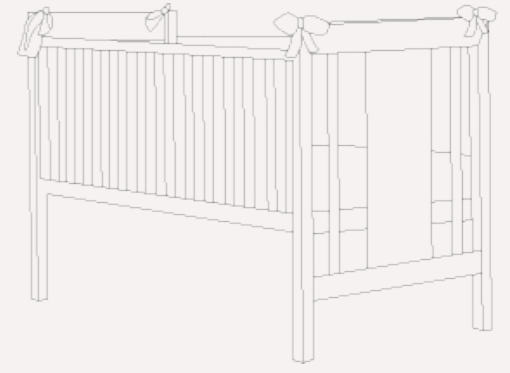

65801A
Lettino Coccolo Azzurro
132x71x108 cm
Light blue Coccolo Bed

65701R
Lettino Dolce Puccio Rosa
132x71x108 cm
Pink Dolce Puccio Bed

39201T
Lettino Co-sleeping Tato
 94x52x88 cm
 Tato Co-sleeping bed