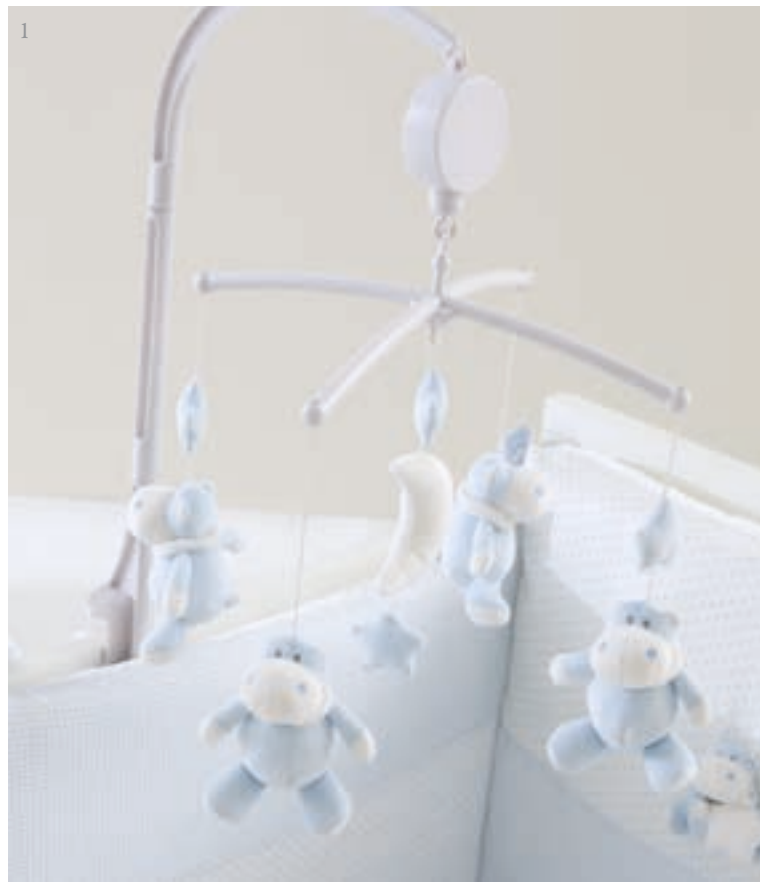

il tuo sorriso mi ha illuminato la giornata...
your smile enlightened my day...

Amore
Love

Gioia
Happiness

...è l'amore che provo per te!

This is the love I feel for you!

1. 4557A Giostrina • 2. 4555A Bombo 13 cm - 4556A Bombo 25 cm - 4571A Bombo 35 cm •
  3. 45077A Carillon da passeggio • 4. 45061A Palestrina diam. 90 cm x h 55 cm
1. 4557A Carousel • 2. 4555A Bombo 13 cm - 4556A Bombo 25 cm - 4571A Bombo 35 cm •
  3. 45077A Stroller music box • 4. 45061A Baby gym diam. 90 cm x h 55cm

5. 4594A Carillon lettino • 6. 45056A Catena ciuccio • 7. 4569A Doudou •
  8. 45032A Bauli 3 pz. con sacco TNT regalo (grande 74x47x46 cm - medio 68x38x39 cm - piccolo 55x30x31 cm)
5. 4594A Crib music box • 6. 45056A Pacifier chain • 7. 4569A Teether cloth - Doudou •
  8. 45032A Set of 3 toy chests with TNT sack (large 74x47x46 cm - medium 68x38x39 cm - small 55x30x31 cm)