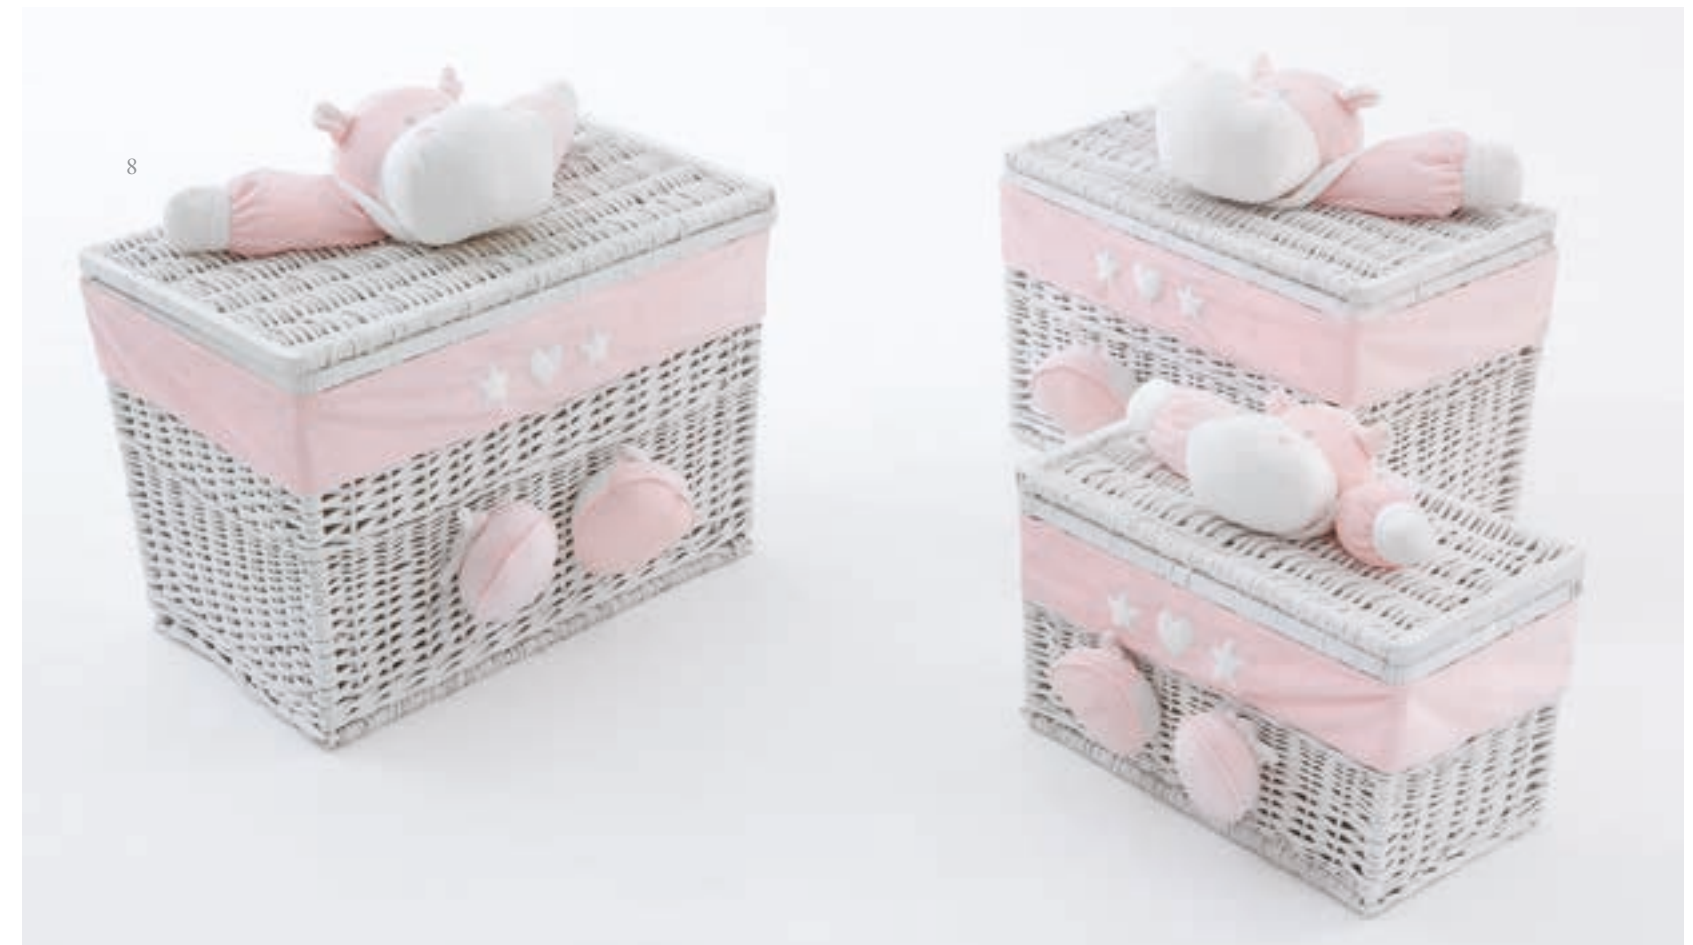

4. 4542R Lamp shade smaller 8,5x25 cm • 5. 45014R Basket diam 30 cm •
6. 4551R Floor lamp h 130 cm

Nel cielo
della mia vita...
In the sky of my life...

Buonanotte dolce angioletto
Goodnight sweet angel

Ama la vita
Love life