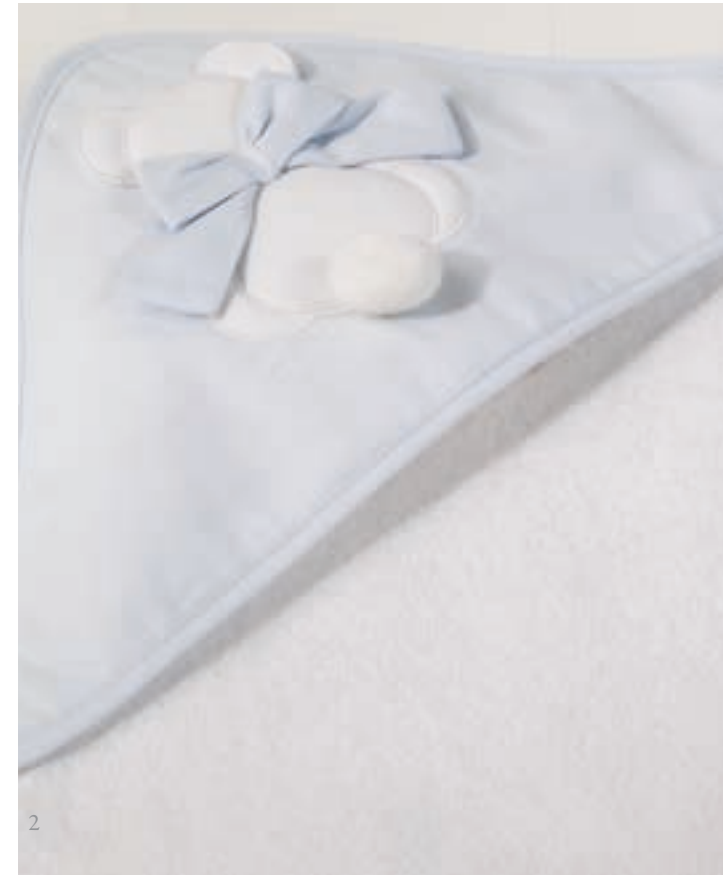

1

2

Nel cielo della mia
vita...

In the sky of my life...

4

“Ninna nanna, ninna oh,
questa culla a chi la do?
La darò a un bel bambino,
perché sogni fino al mattino”

*“Twinkle, twinkle little star
how I wonder what you are
up above the world so high
like a diamond in the sky”*

3

..tutto è più bello!”

..everything is more beautiful!”

5

1. 55600A Armadio 100x57x188 cm • 2. 55230A Accappatoio nascita 72x72 cm • 3. 55315A Lenzuola carrozzina set 3 pz. 60x120 cm - 55316A Lenzuola letto set 3 pz. 120x170 cm • 4. 55217A Piumone letto set 4 pz. 130x150 cm • 5. 55041A Pannello portaoggetti 65x58 cm

1. 55600A Wardrobe 100x57x188 cm • 2. 55230A Baby bathrobe 72x72cm • 3. 55315A Pushchair linen set of 3 pcs 60x120 cm - 55316A Bed linen set of 3 pcs 120x170 cm • 4. 55217A Bed duvet set of 4 pcs 130x150 cm • 55041A Toy storage cloth with pockets 65x58 cm