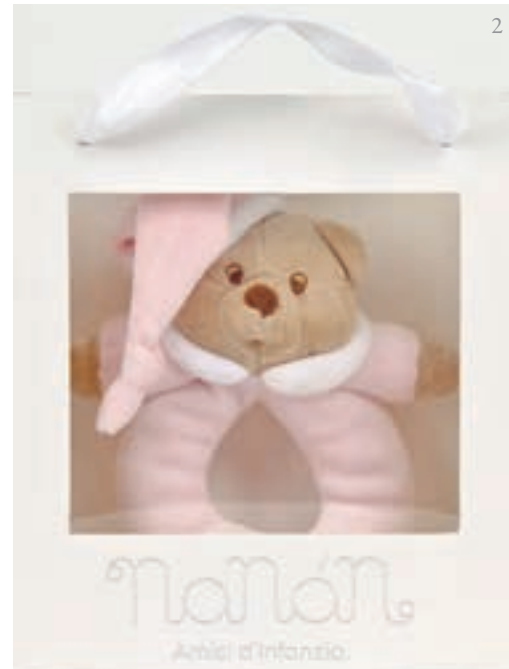

Tu sei musica, dolci note tra le mie dita e i miei pensieri

You are music, sweet notes between my fingers and my thoughts

...scendere dolcemente
sul tuo viso

... down gently on your face